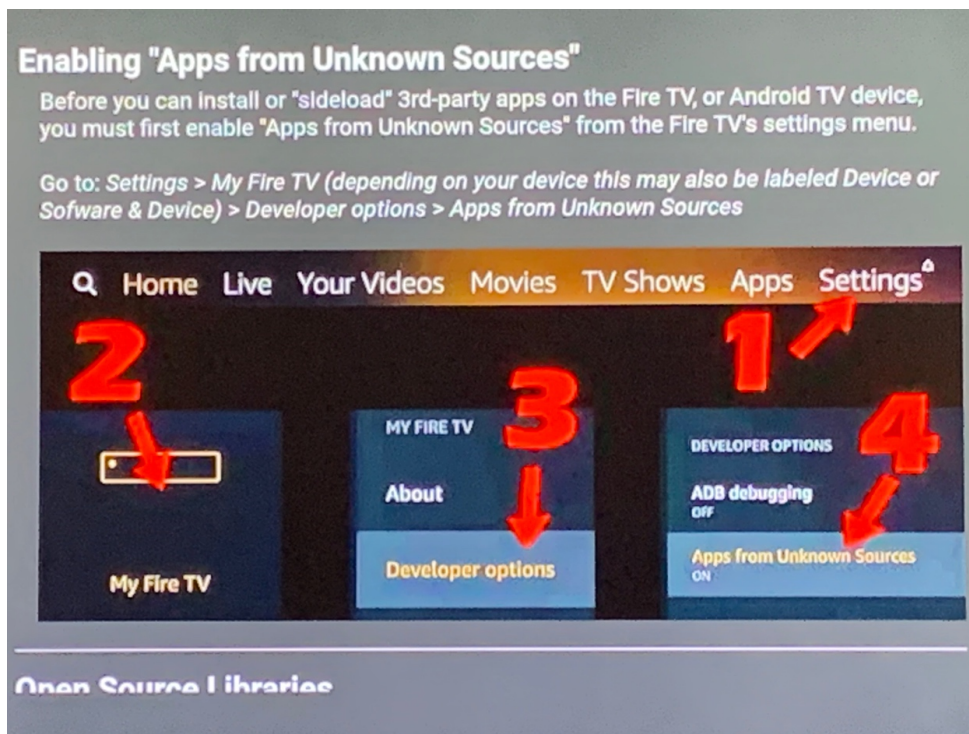

Instrucciones Elite para FireTV / TVBox y Cajas Android

Desde tu Dispositivo descarga el programa
“**Downloader**” en el buscador de apps

Luego, habilita las instalaciones de apps de terceros así:

Luego abre el programa “**Downloader**” y pones esta liga
<http://ptv.mx/eplus.apk>

Y le das en Go y luego instalar

TAMBIEN PUEDES BAJARLO FACILMENTE CON
FIREDL:

BAJA FIREDL Y PON ESTE CODIGO:
904798

Y LE DAS DOWNLOAD Y LO INSTALAS

Luego abres la app y te dara el código para
activación, mandalo por whatsapp: