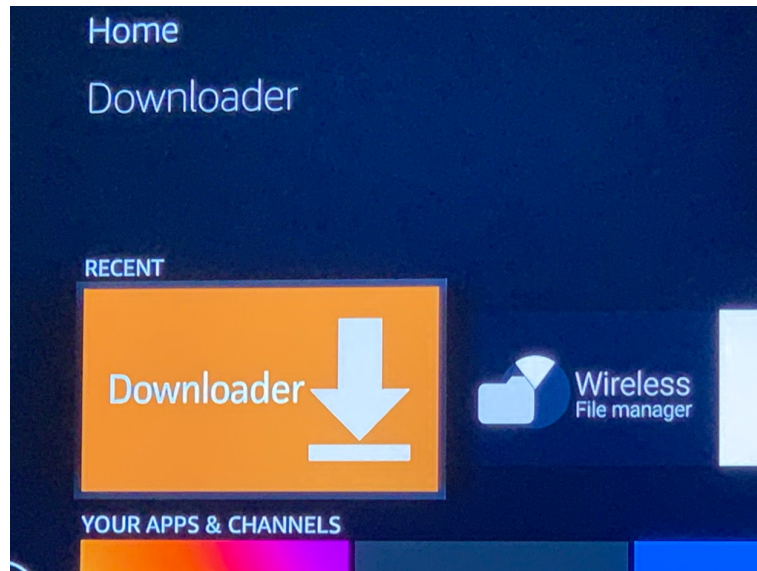

Instrucciones Elite para FireTV / TVBox y Cajas Android

Desde tu Dispositivo descarga el programa
“**Downloader**” en el buscador de apps

Luego, habilita las instalaciones de apps de terceros así:

Luego abre el programa “**Downloader**” y pones esta liga
<http://ptv.mx/eplus.apk>

Y le das en Go y luego instalar

TAMBIEN PUEDES BAJARLO FACILMENTE CON
FIREDL:

BAJA FIREDL Y PON ESTE CODIGO:
904798

Y LE DAS DOWNLOAD Y LO INSTALAS

Luego abres la app y te dara el código para
activación, mandalo por whatsapp: